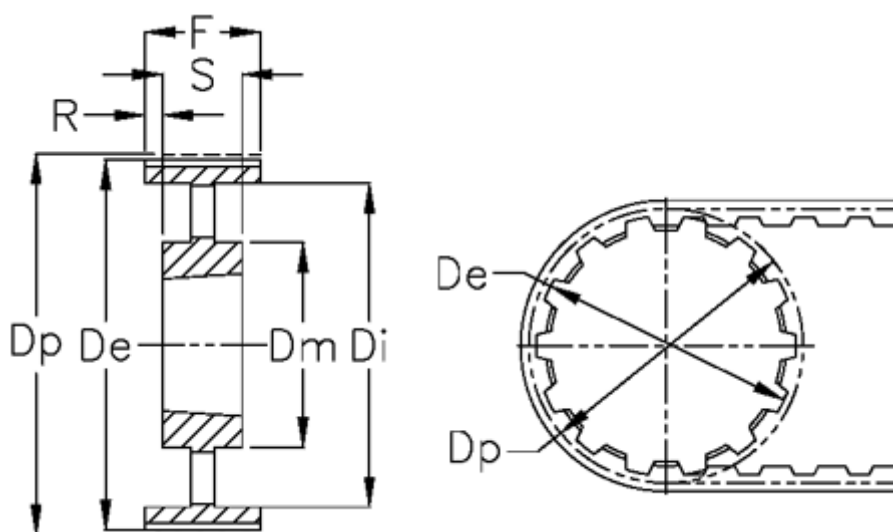

Varenummer: 604132192050
Beskrivelse: Tandremskive for taperbøsning
HTD 192 8M 50 TL 3525

Mål

Bredde	= 50	r	= 2.5
De	= 487.55	S	= 51
Di	= 460	Tandantal	= 192
Dm	= 198	Type	= 8M
Dp	= 488.92	Vægt	= 24
F	= 60		
For bøsning	= 3525		
Max boring	= 75		